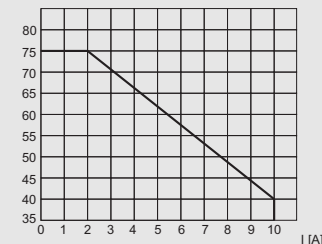

12203E00

Certificados
Otras certificaciones

PTB 03 ATEX 1097 X
IECEx, Rusia (CCVE), Bielorrusia (Promatomnadzor)

Valores nominales
Tensión AC
Corriente AC
Frecuencia
cos φ
Tensión DC
Corriente DC
L/R

250 V
10 A
50 / 60 Hz
0,9
60 V
2,5 A
10 ms

Material del envoltente
Conectores

Latón niquelado; poliamida, acero fino AISI 316L
Acoplador / clavija
conector crimpable 1,5 mm²) 0,75 mm² ... 1,5 mm²
Conector crimpable 2,5 mm²) 1,5 mm² ... 2,5 mm²
Conector de resorte 0,5 mm² ... 1 mm² (flexible)
0,5 mm² ... 1,5 mm² (rígido)
Toma con brida / ficha del aparato
conector crimpable 1,5 mm²) 0,75 mm² ... 1,5 mm²
Conector crimpable 2,5 mm²) 1,5 mm² ... 2,5 mm²
Con cable (30 cm; sólo para versión de metal) 1,5 mm²; 2,5 mm²
Toma con brida / ficha del aparato de metal
Versión para cables armados
Aislamiento exterior ∅ 12 mm ... 21 mm
Aislamiento interior ∅ 8,5 mm ... 16 mm
Armadura hasta 1,5 mm
Conexión del estribo de contacto
conector crimpable 1,5 mm²) 0,75 mm² ... 1,5 mm²
Conector crimpable 2,5 mm²) 1,5 mm² ... 2,5 mm²

*) sólo con alicates especiales para crimpar, véase accesorios;
alternativamente: soldar 0,34 mm² ... 1 mm² (con manguera encogible)

Prensaestopas

8591/...-...1 ∅ 4 mm ... 7,5 mm
8591/...-...2 ∅ 7,5 mm ... 11 mm

Schutzart

IP 66/ IP68 (columna de agua 2 m, 1 hora), Según IEC/EN 60529
(con las tapas protectoras cerradas y bloqueadas y con componentes conectados y bloqueados correctamente)

Temperatura de almacenamiento

- 55 °C ... + 80 °C (en embalaje original)