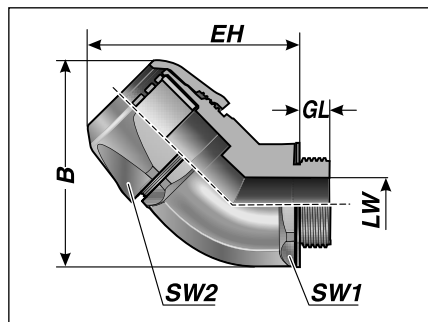

## Tipo VW 45° (rosca de metal)

- De -40 a +110 °C  
Brevemente +140 °C
- Poliamida/latón niquelado
- V0
- IP 68 hasta 6 bar (IP 69K)

Racor acodado para mangueras con rosca de metal.

- Insertar la manguera → Apretar la parte superior → Listo
- Montaje seguro puesto que el racor está motado por completo. No se necesitan más piezas
- A prueba de vibraciones gracias a la tuerca de racor encastrable
- Sujeción de toda la circunferencia de la manguera, con lo cual se obtiene la máxima resistencia a la rotura
- Elevada estanqueidad de grado IP 68 hasta 6 bar (IP69K) sin piezas adicionales
- Fácil control del montaje correcto de la manguera