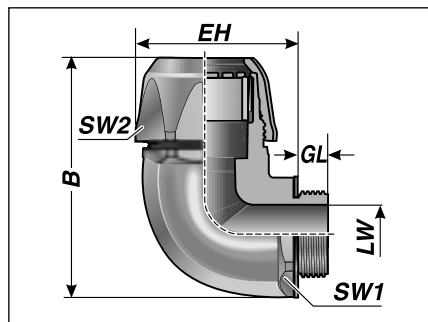

Tipo	Nº de pedido	Color	Rosca de empalme	Válido para murrflex	EH mm	GL mm	LW mm	B mm	SW 1/2 mm	UE un.
Rosca de metal métrica										
VW 90 M12-M	83515212	gris	M12x1,5	M12 / P9	29,0	12,0	7,2	45,0	21/21	50
VW 90 M12-M	83515252	negro	M12x1,5	M12 / P9	29,0	12,0	7,2	45,0	21/21	50
VW 90 M16-M	83515214	gris	M16x1,5	M16 / P11	35,0	12,0	10,5	55,0	27/27	50
VW 90 M16-M	83515254	negro	M16x1,5	M16 / P11	35,0	12,0	10,5	55,0	27/27	50
VW 90 M20-M	83515216	gris	M20x1,5	M20 / P16	45,0	13,0	14,7	67,0	34/34	50
VW 90 M20-M	83515256	negro	M20x1,5	M20 / P16	45,0	13,0	14,7	67,0	34/34	50
VW 90 M25-M	83515218	gris	M25x1,5	M25 / P21	55,0	13,0	18,7	78,0	41/41	25
VW 90 M25-M	83515258	negro	M25x1,5	M25 / P21	55,0	13,0	18,7	78,0	41/41	25
VW 90 M32-M	83515220	gris	M32x1,5	M32 / P29	65,0	14,0	25,5	92,0	50/50	25
VW 90 M32-M	83515260	negro	M32x1,5	M32 / P29	65,0	14,0	25,5	92,0	50/50	25
VW 90 M40-M	83515222	gris	M40x1,5	M40 / P36	75,0	17,0	33,0	109,0	60/60	25
VW 90 M40-M	83515262	negro	M40x1,5	M40 / P36	75,0	17,0	33,0	109,0	60/60	25
VW 90 M50-M	83515224	gris	M50x1,5	M50 / P48	93,0	17,0	42,0	134,0	75/75	10
VW 90 M50-M	83515264	negro	M50x1,5	M50 / P48	93,0	17,0	42,0	134,0	75/75	10
Rosca de metal Pg										
VW 90 P9-M	83515612	gris	Pg 9	M12 / P9	29,0	12,0	7,2	45,0	21/21	50
VW 90 P9-M	83515652	negro	Pg 9	M12 / P9	29,0	12,0	7,2	45,0	21/21	50
VW 90 P11-M	83515614	gris	Pg 11	M16 / P11	35,0	12,0	10,5	55,0	27/27	50
VW 90 P11-M	83515654	negro	Pg 11	M16 / P11	35,0	12,0	10,5	55,0	27/27	50
VW 90 P16-M	83515616	gris	Pg 16	M20 / P16	45,0	13,0	14,7	67,0	34/34	50
VW 90 P16-M	83515656	negro	Pg 16	M20 / P16	45,0	13,0	14,7	67,0	34/34	50
VW 90 P21-M	83515618	gris	Pg 21	M25 / P21	55,0	14,0	18,7	78,0	41/41	25
VW 90 P21-M	83515658	negro	Pg 21	M25 / P21	55,0	14,0	18,7	78,0	41/41	25
VW 90 P29-M	83515620	gris	Pg 29	M32 / P29	65,0	14,0	25,5	92,0	50/50	25