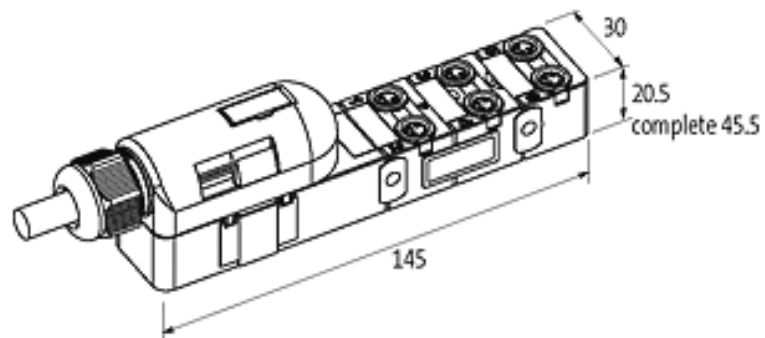

Contact layout

M8-Females 4-pole

Circuit diagram

Dimension drawing

Representante oficial de:

[Argentina – Uruguay – Paraguay – Bolivia – Colombia – y Perú.]

Calle 49 N° 5764 - Villa Ballester (B1653AOX) - Prov. de Buenos Aires - ARGENTINA
Tel: (+54 11) 4768-4242 / Fax: (+54 11) 4849-1212
Mail: ventas@nakase.com.ar / Web: www.nakase.com.ar